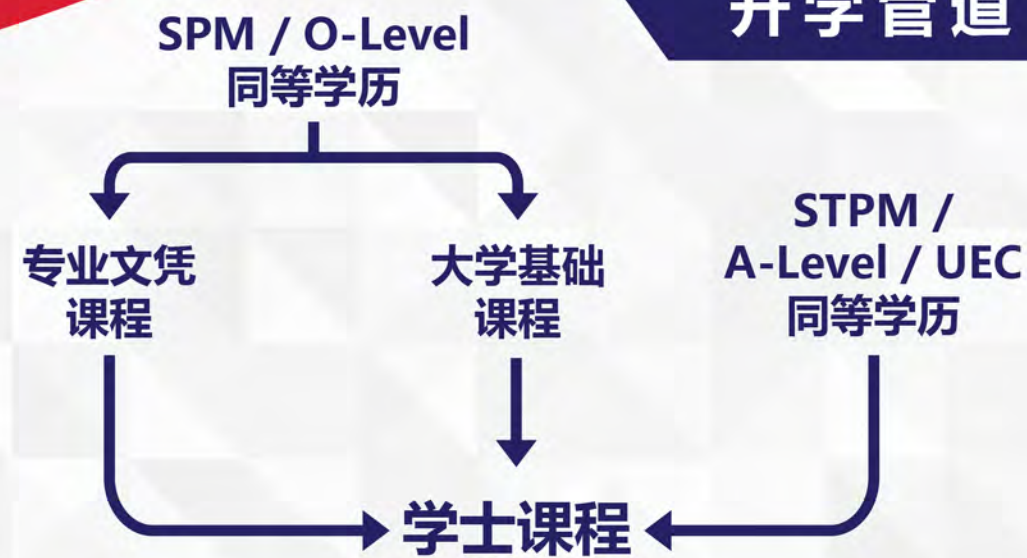

## 关于我们

新纪元大学学院是马来西亚华人社会多年来创办民办高等教育的成果。1998年创校以后，新纪元历经多年奋斗，终于在2016年12月29日获得高等教育部批准由学院升格为大学学院，迎来更大的发展格局。

新纪元大学学院目前设有3个学院与9个科系。3个学院为文学与社会科学院、媒体与艺术学院，以及商业与资讯工艺学院。9个科系则是中国语言文学系、辅导咨商与心理学系、教育系、媒体研究系、美术与设计系、戏剧与影像系、商学系、金融与会计系，以及电脑科学与资讯工艺系。除了学士和专业文凭课程，新纪元大学学院也正筹备开设硕士和博士课程。

2015年，新纪元大学学院成立陈六使研究所，进一步强化本校的华人研究，以此出发，放眼东南亚华文教育，与世界接轨。我们期盼有朝一日做到“起步新纪元、立足东南亚、放眼全世界”的目标，在马来西亚华文教育基础上，办好一所大学。

## 升学管道