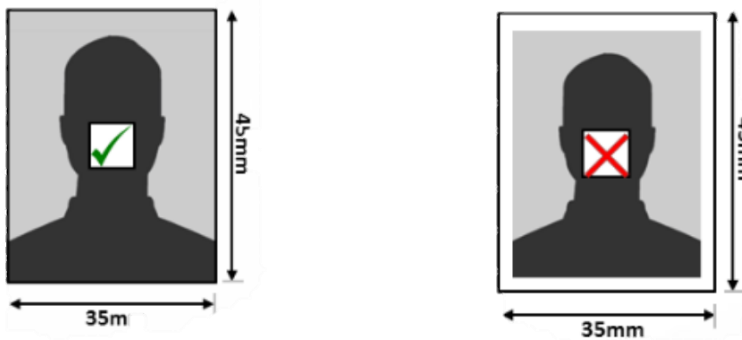

国际教育学院	照片规格要求		
	RR-IIE-ISRM-PR-2019	版本 1.0	更新日期: 08042019
			2 页

1. 彩照
2. 背景为白色
3. 请勿自行放大照片。如图：

4. 照片尺寸为 45mm x 35mm，不包含白色边框，如图：

5. 请勿佩戴眼镜。
6. 请勿让头发或其他物品遮盖双眼。
7. 请勿裸露肩膀。
8. 五官需清晰。
9. 请在照片背面写上全名与护照号码。

照片例子:

可接受例子

不可接受例子

彩色背景

模糊的照片

修过的背景、
不干净背景

露齿、
照片尺寸错误

脸部与肩膀非正面