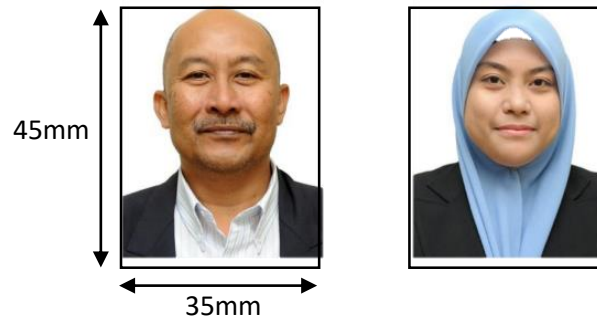

国际教育学院	照片规格要求		
	RR-IIE-ISRM-PR-2019	版本 1.0	更新日期: 08042019
			2 页

1. 彩照
2. 背景为白色
3. 请勿自行放大照片。如图：

4. 照片尺寸为 45mm x 35mm，不包含白色边框，如图：

5. 请勿佩戴眼镜。
6. 请勿让头发或其他物品遮盖双眼。
7. 请勿裸露肩膀。
8. 五官需清晰。
9. 请在照片背面写上全名与护照号码。

照片例子:

可接受例子

不可接受例子

彩色背景

模糊的照片

修过的背景、
不干净背景

露齿、
照片尺寸错误

脸部与肩膀非正面