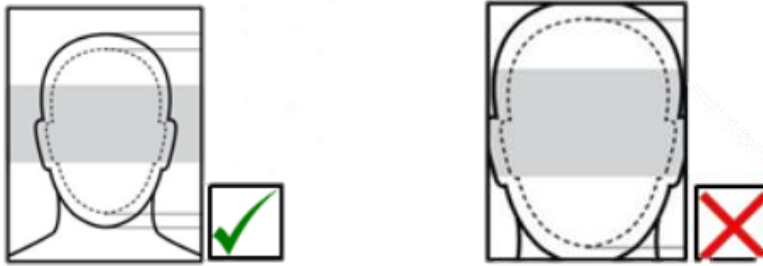

国际教育学院	照片规格要求		
	RR-IIE-ISRM-PR-2019	版本 1.0	更新日期: 08042019
			2 页

1. 彩照
2. 背景为白色
3. 请勿自行放大照片。如图：

4. 照片尺寸为 45mm x 35mm，不包含白色边框，如图：

5. 请勿佩戴眼镜。
6. 请勿让头发或其他物品遮盖双眼。
7. 请勿裸露肩膀。
8. 五官需清晰。
9. 请在照片背面写上全名与护照号码。

照片例子:

可接受例子

不可接受例子

彩色背景

模糊的照片

修过的背景、
不干净背景

露齿、
照片尺寸错误

脸部与肩膀非正面